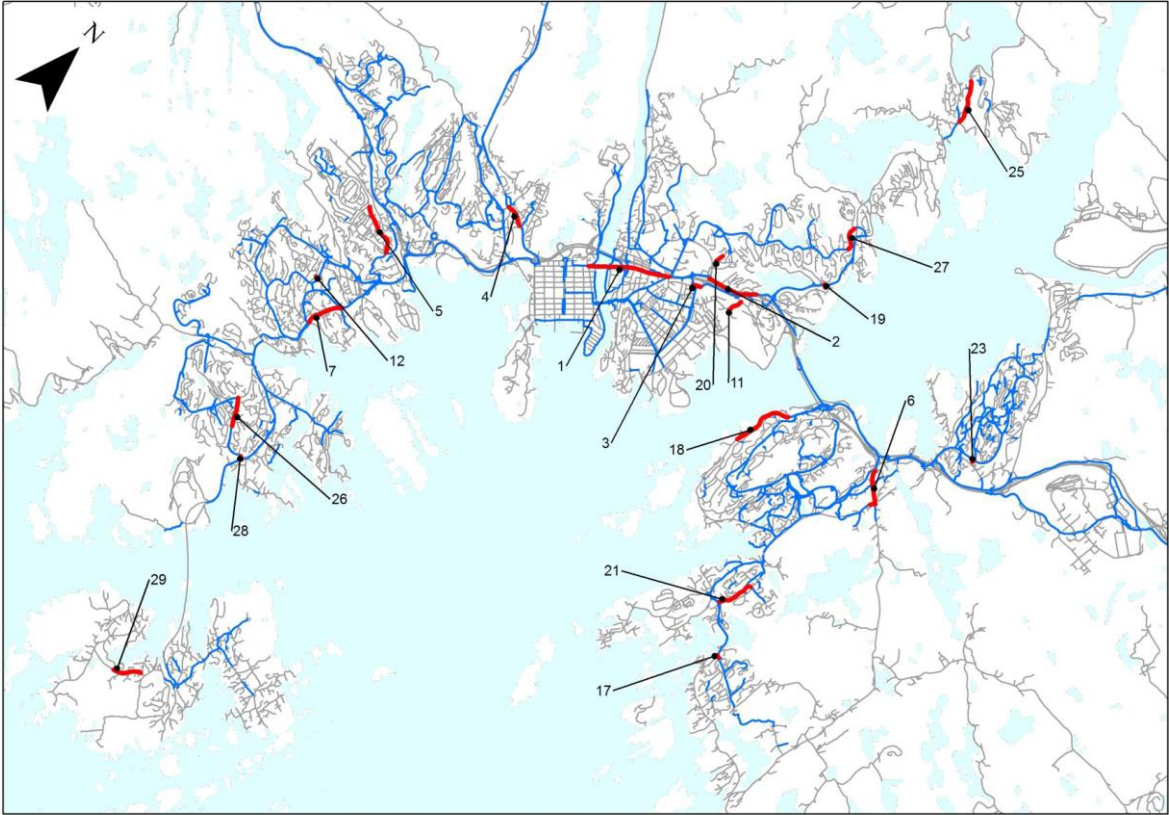

Gang- og sykkelveier i Kristiansand

Blå vise eksisterende gang/sykkelveier
Rød vise planlagte gang/sykkelveier